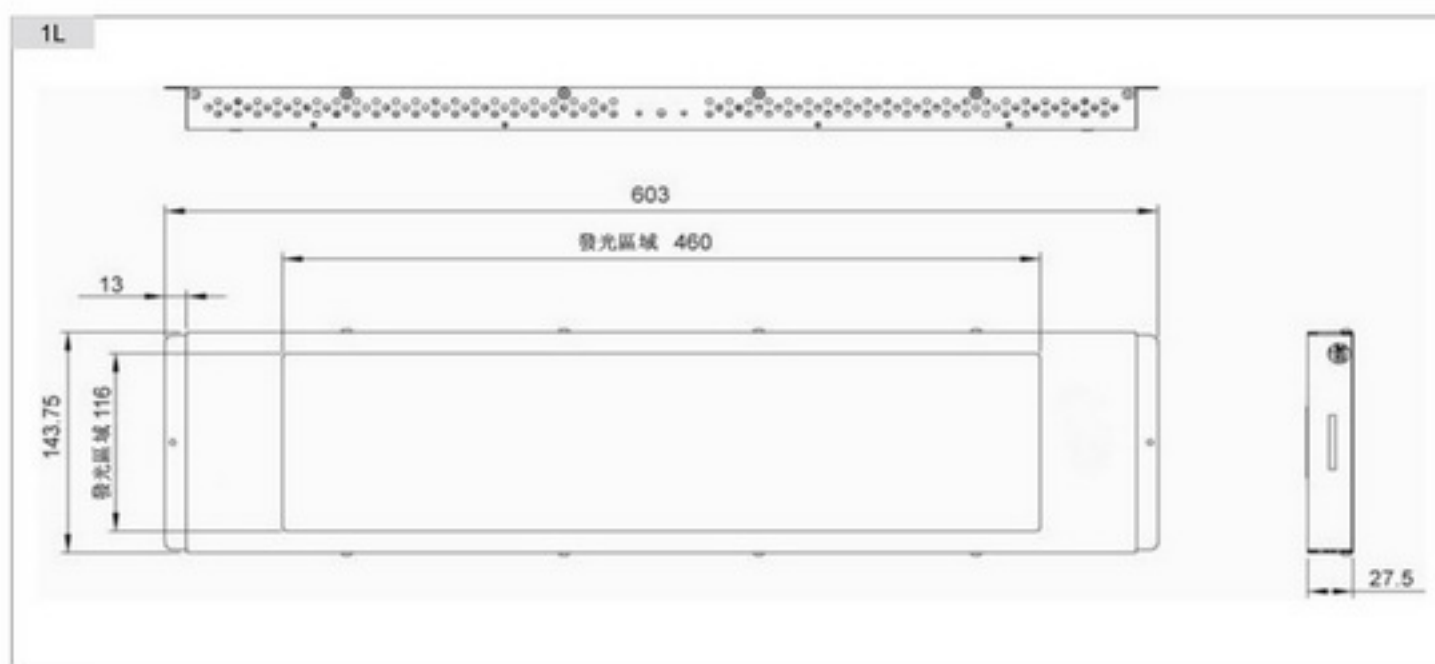

L-Galaxy LED面板燈

LED 面板燈

優勢:

- 超省電，減少80%用電量
- 高效能
- 保護環境 (不含汞), 無UV輻射
- 安裝容易
- 壽命長，維修費用少

尺寸圖:

說明：

類型	 1L	 2L
產品型號	LED PL/1L/11W	LED PL/2L/22W
產品編碼	33101	33102
功率	11W	22w
最少輸出流明	950lm	1900lm
尺寸 (mm)	603(L) * 144(W) * 27.5(H)	603(L) * 596(W) * 27.5(H)
重量 (kg)	1.03	3.093
輸入電壓	90 - 160V/160 - 260V	
頻率	50/60Hz	
色溫	5700K/4500K/3500K	
顯色度	≥ 80	
適宜溫度	0 °C- 40 °C	
適宜濕度	0% - 60%	
適宜高度	2.5 - 3米	
適用場所	辦公室 / 會議室 / 圖書館 / 課室 / 工廠等室內照明	
壽命	8 年	

應用：

L-Galaxy LED 面板燈

與傳統T8燈管比較:

改裝前	數量 (支)	配電感鎮流器總功率 (kW)	每年總用電量 (kWh)	每kWh電費價格 (HKD)	每年用電費用 (HKD)
2ft T8 燈管	1000	30	262800	1	262800

節省電費部份計算						
	替換 T8 燈管	所需數量	總功率 (kW)	每年總用電量 (kWh)	每年用電費用 (HKD)	每年節省電費用 (HKD)
LED Panel 2L	4支2ft T8	250	5.5	48180	48180	214620