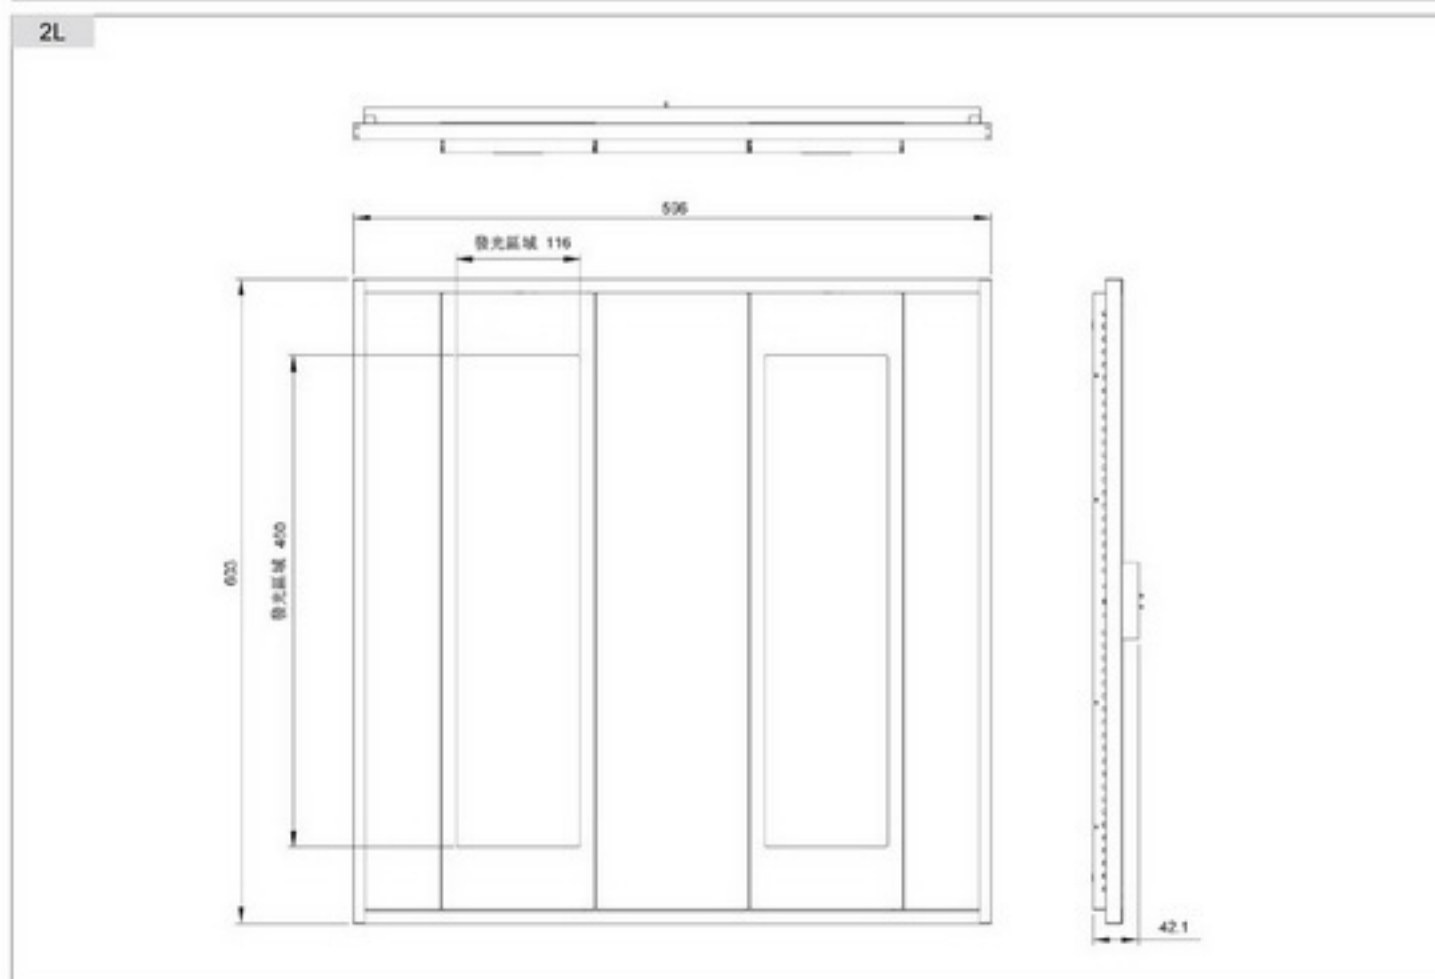

L-Galaxy LED面板燈

LED 面板燈

優勢:

- 超省電，減少80%用電量
- 高效能
- 保護環境 (不含汞), 無UV輻射
- 安裝容易
- 壽命長，維修費用少

尺寸圖:

說明：

類型	 1L	 2L
產品型號	LED PL/1L/11W	LED PL/2L/22W
產品編碼	33101	33102
功率	11W	22w
最少輸出流明	950lm	1900lm
尺寸 (mm)	603(L) * 144(W) * 27.5(H)	603(L) * 596(W) * 27.5(H)
重量 (kg)	1.03	3.093
輸入電壓	90 - 160V/160 - 260V	
頻率	50/60Hz	
色溫	5700K/4500K/3500K	
顯色度	≥ 80	
適宜溫度	0 °C- 40 °C	
適宜濕度	0% - 60%	
適宜高度	2.5 - 3米	
適用場所	辦公室 / 會議室 / 圖書館 / 課室 / 工廠等室內照明	
壽命	8 年	

應用：

L-Galaxy LED 面板燈

與傳統T8燈管比較:

改裝前	數量 (支)	配電感鎮流器總功率 (kW)	每年總用電量 (kWh)	每kWh電費價格 (HKD)	每年用電費用 (HKD)
2ft T8 燈管	1000	30	262800	1	262800

節省電費部份計算						
	替換 T8 燈管	所需數量	總功率 (kW)	每年總用電量 (kWh)	每年用電費用 (HKD)	每年節省電費用 (HKD)
LED Panel 2L	4支2ft T8	250	5.5	48180	48180	214620

改裝前	數量 (支)	配電感鎮流器總功率 (kW)	每年總用電量 (kWh)	每kWh電費價格 (HKD)	每年用電費用 (HKD)
2ft T8 燈管	1000	48	420480	1	420480

節省電費部份計算						
	替換 T8 燈管	所需數量	總功率 (kW)	每年總用電量 (kWh)	每年用電費用 (HKD)	每年節省電費用 (HKD)
LED Panel 2L	2支2ft T8	500	11	96360	96360	324120