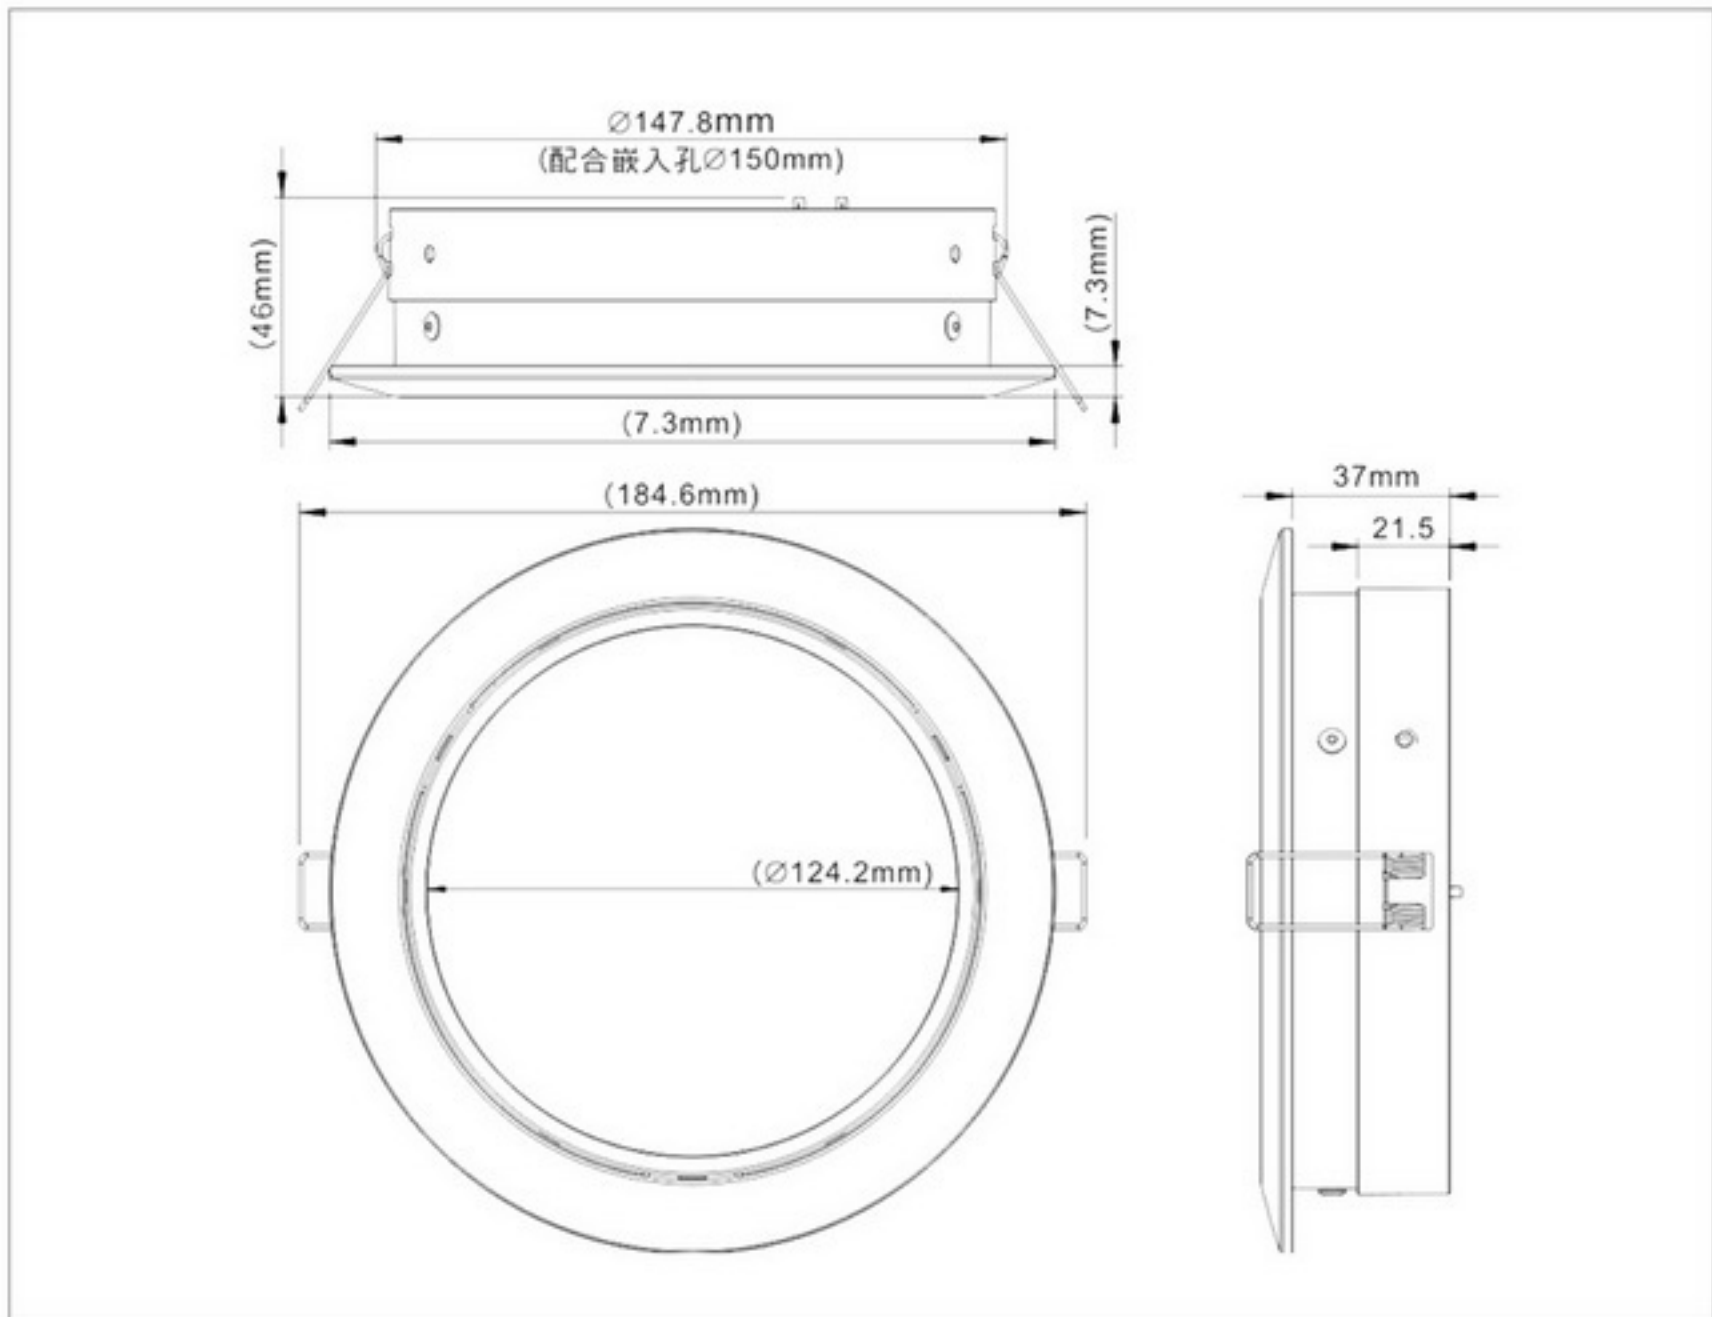

L-Galaxy LED 筒燈

L-Galaxy LED 筒燈

- 造型風格簡約、空間協調性高；外觀質感佳，可選用霧面陽極、髮絲陽極或白色烤漆。
- 使用高效率節能省電LED光源，省電壽命長；鋁金屬材質之殼體設計，散熱效果佳。
- 超薄型燈體嵌入高度約 50mm，更適合安裝於低夾層高度之天花板。
- 低眩光設計，光線柔和均勻、自然明亮，有三種色光可供選擇。
- 適用居家、會議室、展示廳、視聽室、店鋪等各種室內空間場合。

- 低眩光設計，光線柔和 均勻、自然明亮，有三種色光可供選擇。

- 黃色3500K
- 暖白4500K
- 純白色5700K

產品尺寸:

適用範圍:

建議使用環境 (室內專用, 可安裝于裝潢天花板上)

L-Galaxy LED 筒燈

產品規格:

產品型號	LED RL / 7W	LED RL / 11W
產品編碼	35101	35102
消耗功率	7W	11W
輸出光通量	700lm	1100lm
尺寸	(L)170X(W)190X(H)46	
嵌入孔直徑	(Φ) 150mm	
淨重 (kg)	0.258kg	
色溫	5700K / 4500K / 3500K	
輸入電壓	(110V) 90-160 V _{AC}	
	(220V) 160-260 V _{AC} /V _{DC}	
	90-280 V _{AC} /V _{DC}	
輸入頻率	50 / 60 Hz	
建議使用環境溫度	0°C~25 °C(使用環境溫度: 0°C~40 °C)	
建議使用環境濕度	0%~60% RH	
建議安裝高度	2.5~3公尺	
燈具使用壽命	8年	
LED 燈源半衰期	40,000~50,000小時	